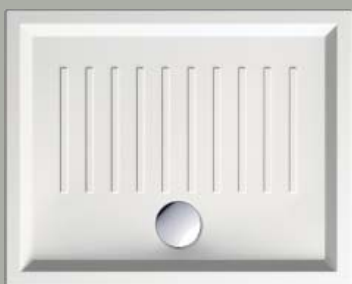

Doccia

piatto doccia H6 100x80

Piatto doccia/
Shower tray
100x80 cm
37 kg

PIATTO DOCCIA con rilievo in ceramica. Instal-
lazione ad appoggio oppure a filo pavimento.

SHOWER TRAY with ceramic anti-slip surface.
Free-standing or floor level installation.

Colori - Colours	Codici - Codes	Installazione - Installation
<input type="radio"/> Bianco lucido - White glossy	358611	appoggio/filo pavimento - free standing/floor level