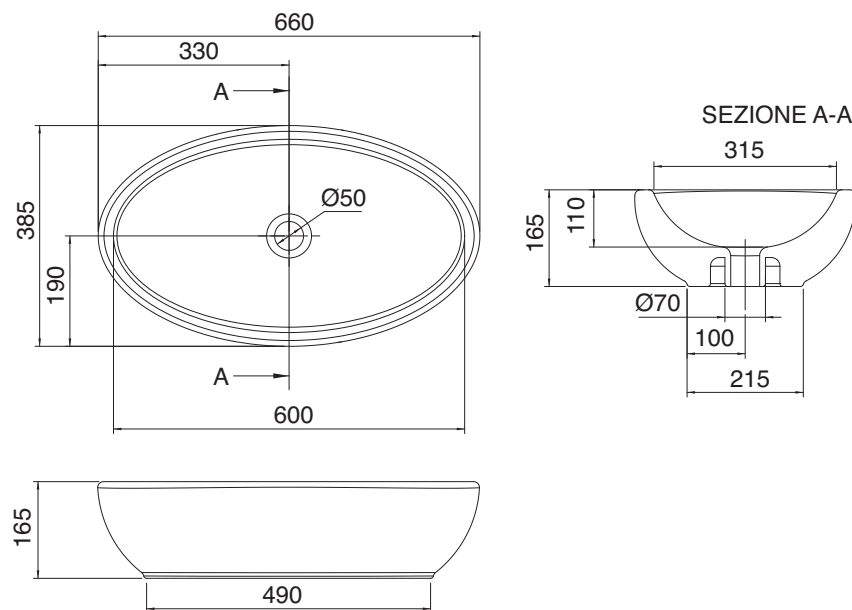

## PLANET - OVALE GRANDE ART. 8111

DA APPOGGIO  
SUPPORTED BASIN  
A POSER  
STANDMODELL  
SOBREENCIMERA

67X39 CM

Le misure riportate sono soggette a tolleranze di  $\pm 5\%$   
Ci riserviamo il diritto di modificare le forme e/o le dimensioni senza alcun preavviso

The measurements indicated are subject to  $\pm 5\%$  tolerance margins  
We reserve the right to modify the shapes and/or dimensions without prior notice

Les dimensions indiquées sont soumises à des tolérances de  $\pm 5\%$   
Nous nous réservons le droit de modifier les formes et/ou les dimensions sans aucun préavis

Die angegebenen Maße haben eine Toleranz von  $\pm 5\%$   
Wir behalten uns vor, die Formen und Abmessungen ohne Ankündigung zu ändern

Las medidas indicadas están sujetas a tolerancias de  $\pm 5\%$   
Nos reservamos el derecho de modificar formas y/o dimensiones sin aviso previo