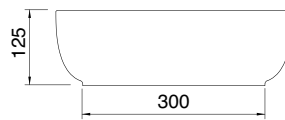

GLAM 40

Art. 1806 - 40 x 40 Cm - 6,5 Kg - 12,5 L.

Lavabo da appoggio

Lay-on washbasin

Lavabo à poser

Aufsatzwaschbecken

Lavabo de apoço

Раковина умывальника накладная

FURNITURE

FRAME

PHORMA

NEW LINE

SEZIONE A-A