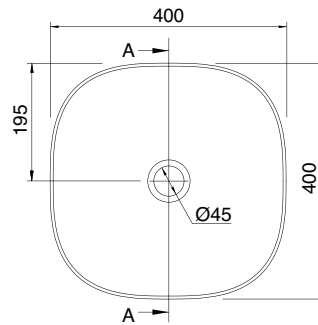

GLAM 40

Art. 1806 - 40 x 40 Cm - 6,5 Kg - 12,5 L.

Lavabo da appoggio

Lay-on washbasin

Lavabo à poser

Aufsatzwaschbecken

Lavabo de apoço

Раковина умывальника накладная

FURNITURE

FRAME

PHORMA

NEW LINE

SEZIONE A-A