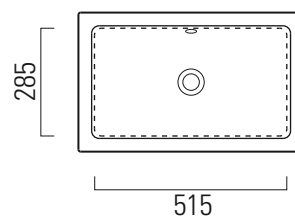

Kube

60x37

Lavabo / Washbasin
60x37 cm
10,5 kg
5 lt

LAVABO con foro troppopieno predisposto per rubinetteria da parete o su piano. Installazione sottopiano o incasso.

WASHBASIN with overflow predisposed for tap fittings from wall or on countertop structure. Underplane or built-in installation.

Colori - Colours	Codici - Codes	Fori - Tapholes
<input type="radio"/> Bianco lucido - White glossy	8953 11	

Taglio sul mobile installazione incasso
Furniture's cut built-in installation

Taglio sul mobile installazione sottopiano
Furniture's cut under-counter installation