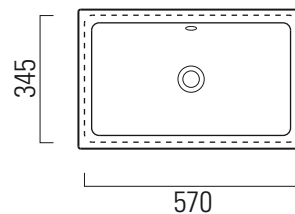

Kube

60x37

Lavabo / Washbasin
60x37 cm
10,5 kg
5 lt

LAVABO con foro troppopieno predisposto per rubinetteria da parete o su piano. Installazione sottopiano o incasso.

WASHBASIN with overflow predisposed for tap fittings from wall or on countertop structure. Underplane or built-in installation.

Colori - Colours	Codici - Codes	Fori - Tapholes
<input type="radio"/> Bianco lucido - White glossy	8953 11	

Taglio sul mobile installazione incasso
Furniture's cut built-in installation

Taglio sul mobile installazione sottopiano
Furniture's cut under-counter installation