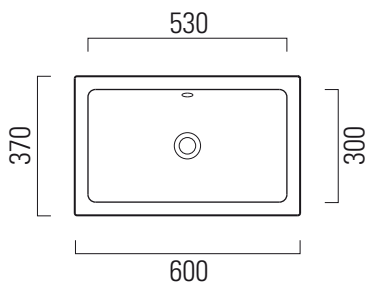

Kube

60x37

Lavabo / Washbasin
60x37 cm
10,5 kg
5 lt

LAVABO con foro troppopieno predisposto per rubinetteria da parete o su piano. Installazione sottopiano o incasso.

WASHBASIN with overflow predisposed for tap fittings from wall or on countertop structure. Underplane or built-in installation.

Colori - Colours	Codici - Codes	Fori - Tapholes
<input type="radio"/> Bianco lucido - White glossy	8953 11	

Taglio sul mobile installazione incasso
Furniture's cut built-in installation

Taglio sul mobile installazione sottopiano
Furniture's cut under-counter installation