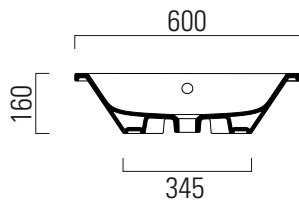

Kube

60x37

Lavabo / Washbasin
60x37 cm
10,5 kg
5 lt

LAVABO con foro troppopieno predisposto per rubinetteria da parete o su piano. Installazione sottopiano o incasso.

WASHBASIN with overflow predisposed for tap fittings from wall or on countertop structure. Underplane or built-in installation.

Colori - Colours	Codici - Codes	Fori - Tapholes
<input type="radio"/> Bianco lucido - White glossy	8953 11	

Taglio sul mobile installazione incasso
Furniture's cut built-in installation

Taglio sul mobile installazione sottopiano
Furniture's cut under-counter installation