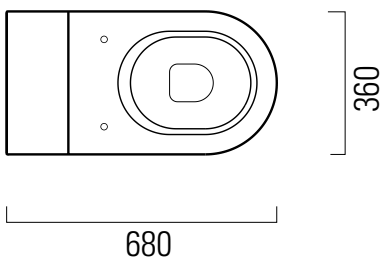

Pura

68x36

	<p>Wc Monoblocco 68x36 cm 32,8 kg</p> <p>CE</p>	<p>WC MONOBLOCCO con scarico a parete trasformabile a pavimento tramite curva tecnica non a corredo.</p> <p>CLOSE COUPLED WC with horizontal outlet convertible to floor outlet through a technical curve not included in set.</p>
---	--	--

Colori - Colours	Codici - Codes	Fori - Tapholes
<input type="radio"/> Bianco lucido - White glossy	8817 11	

Vista dal retro.
View from the back.

Raccordi di scarico - Flushing connections	Codici - Codes	Interasse - Distance
	MCURVAS	* da 225 a 300 from 225 to 300
	MCURVA90	* da 70 a 210 from 70 to 210

Pura

cassetta monoblocco

Cassetta Monoblocco

14 kg

CE

CASSETTA MONOBLOCCO con entrata acqua dal retro, dal basso (predisposizione dx o sx) o laterale (predisposizione dx o sx).

MONOBLOC CISTERN with back, bottom (pre-arranged right or left) or lateral (prearranged right or left) water entry.