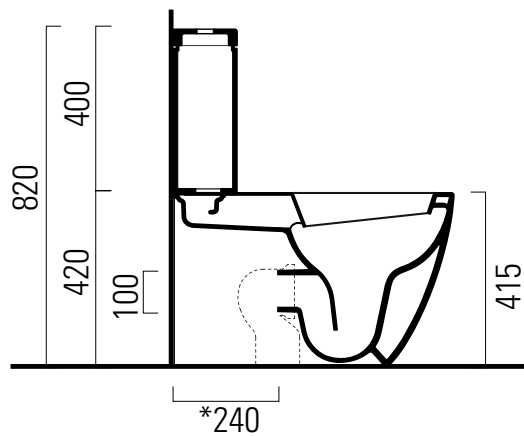

Pura

68x36

	<p>Wc Monoblocco 68x36 cm 32,8 kg</p> <p>CE</p>	<p>WC MONOBLOCCO con scarico a parete trasformabile a pavimento tramite curva tecnica non a corredo.</p> <p>CLOSE COUPLED WC with horizontal outlet convertible to floor outlet through a technical curve not included in set.</p>
---	--	--

Colori - Colours	Codici - Codes	Fori - Tapholes
<input type="radio"/> Bianco lucido - White glossy	8817 11	

Vista dal retro.
View from the back.

Raccordi di scarico - Flushing connections	Codici - Codes	Interasse - Distance
	MCURVAS	* da 225 a 300 from 225 to 300
	MCURVA90	* da 70 a 210 from 70 to 210

Pura

cassetta monoblocco

Cassetta Monoblocco

14 kg

CE

CASSETTA MONOBLOCCO con entrata acqua dal retro, dal basso (predisposizione dx o sx) o laterale (predisposizione dx o sx).

MONOBLOC CISTERN with back, bottom (pre-arranged right or left) or lateral (prearranged right or left) water entry.