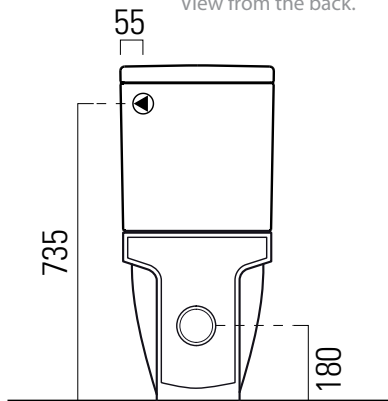

Pura

68x36

	<p>Wc Monoblocco 68x36 cm 32,8 kg</p> <p>CE</p>	<p>WC MONOBLOCCO con scarico a parete trasformabile a pavimento tramite curva tecnica non a corredo.</p> <p>CLOSE COUPLED WC with horizontal outlet convertible to floor outlet through a technical curve not included in set.</p>
---	--	--

Colori - Colours	Codici - Codes	Fori - Tapholes
<input type="radio"/> Bianco lucido - White glossy	8817 11	

Vista dal retro.
View from the back.

Raccordi di scarico - Flushing connections	Codici - Codes	Interasse - Distance
	MCURVAS	* da 225 a 300 from 225 to 300
	MCURVA90	* da 70 a 210 from 70 to 210

Pura

cassetta monoblocco

Cassetta Monoblocco

14 kg

CE

CASSETTA MONOBLOCCO con entrata acqua dal retro, dal basso (predisposizione dx o sx) o laterale (predisposizione dx o sx).

MONOBLOC CISTERN with back, bottom (pre-arranged right or left) or lateral (prearranged right or left) water entry.