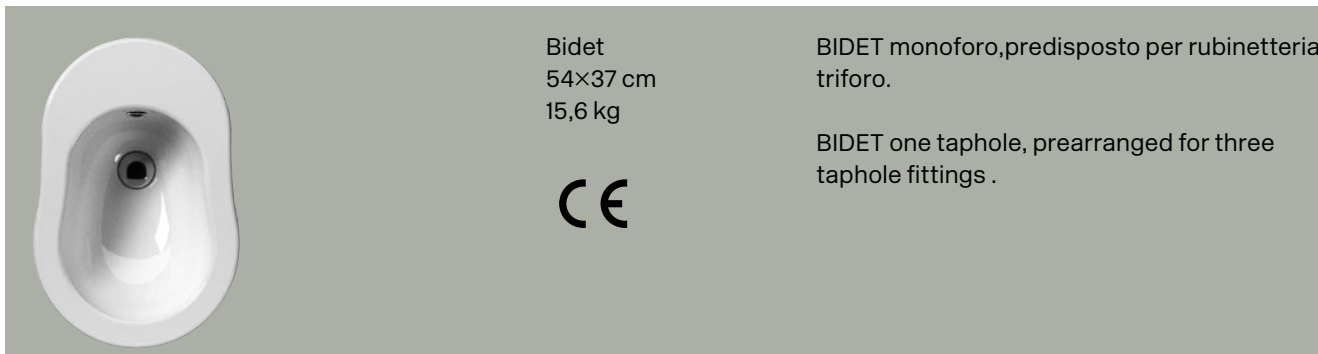

Classic

55×37

Bidet
54×37 cm
15,6 kg

BIDET monoforo, predisposto per rubinetteria triforo.

BIDET one taphole, prearranged for three taphole fittings .

Colori - Colours	Codici - Codes	Fori - Tapholes
<input type="radio"/> Bianco lucido - White glossy	8762111	monoforo / one taphole fitting